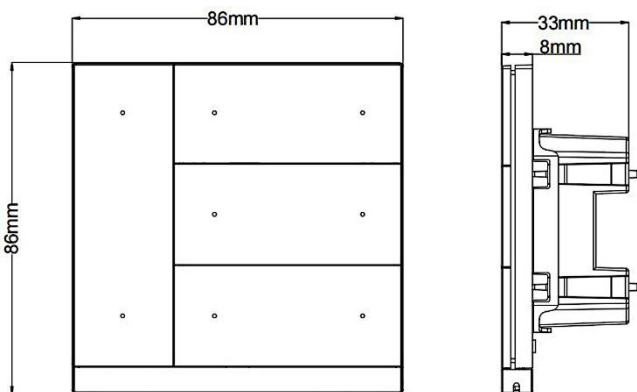

ZNAČENÍ: CHPLE-0x/0y.z

Počet tlačítek	x	Čelo	y	Barva	z
4	2	plast	0	bílá	0
6	4	kov	2	černá	1
8	6			stříbrná	2
				šedá	3
				zlatá	4

VLASTNOSTI

- Tlačítka s podsvícením RGB
- Spínání a stmívání
- Ovládání žaluzií a rolet
- Podpora scén, uložení a vyvolání.
- Funkce posuvného registru
- Vícenásobné operace
- RGB, RGBW a ovládání teploty barev
- Vícenásobná operace, odesílání až 4 různých hodnot datového typu
- Režim zpoždění, např. zpoždění odeslání hodnoty spínače nebo stmívání
- Vestavěný teplotní senzor
- Logických funkcí
- Příjem časového údaje (RTC)

PARAMETRY

Komunikace	sběrnice KNX
Napájení	21 až 30 VDC, ze sběrnice KNX
Spotřeba	< 21 mA / 24 V (< 555 mW)
Vstupy	• vstupy pro 2 bezpotenciálové kontakty nebo pro 2 termistory NTC 10 kΩ • mikro USB pro import grafiky ikon nebo pozadí a upgrade FW
Svorkovnice vstupů	šroubovací svorky pro vodiče 0,2 až 2,5 mm² délka přívodu max. 5 m
Instalace	do instalační krabice 68 mm, prostředí vnitřní
Teplota skladovací	-25 °C až +55 °C
Teplota provozní	-5 °C až +45 °C
Rozměry	86 x 86 x 33 mm
Hmotnost	90 g

ROZMĚRY A VYOBRAZENÍ