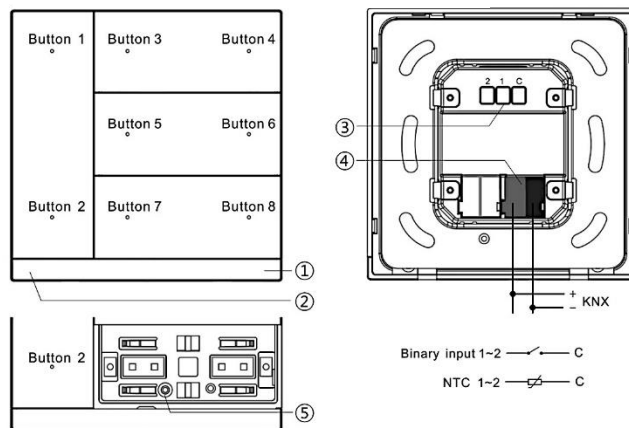

PARAMETRY

Komunikace	sběrnice KNX
Napájení	21 až 30 VDC, ze sběrnice KNX
Spotřeba	< 21 mA / 24 V (< 555 mW)
Vstupy	<ul style="list-style-type: none"> • vstupy pro 2 bezpotenciálové kontakty nebo pro 2 termistory NTC 10 kΩ • mikro USB pro import grafiky ikon nebo pozadí a upgrade FW
Svorkovnice vstupů	šroubovací svorky pro vodiče 0,2 až 2,5 mm ² délka přívodu max. 5 m
Instalace	do instalační krabice 68 mm, prostředí vnitřní
Teplota skladovací	-25 °C až +55 °C
Teplota provozní	-5 °C až +45 °C
Rozměry	86 x 86 x 33 mm
Hmotnost	90 g

ROZMĚRY A VYOBRAZENÍ

DŮLEŽITÉ INFORMACE, BEZPEČNOSTNÍ OPATŘENÍ

- Instalace, nastavení a uvádění přístroje do provozu musí být prováděno osobou s elektrotechnickou kvalifikací podle platné legislativy. Přitom musí být dodrženy příslušné elektrotechnické normy, bezpečnostní opatření a pokyny obsažené v tomto dokumentu.
- Chraňte zařízení před vlhkostí, nečistotami a poškozením během přepravy, skladování a provozu!
- Neprovazujte zařízení mimo specifikovaná technická data (např. teplotní rozsah)!
- Dojde-li k znečištění zařízení, lze jej očistit suchým hadříkem. Pokud to nestačí, lze použít hadřík lehce navlhčený mýdlovým roztokem. V žádném případě se nesmí používat žíraviny nebo rozpouštědla.

UMÍSTĚNÍ PRVKŮ (typ CHPLE-08/0y.z)

- 1 Čidlo teploty
- 2 Programovací tlačítko a kontrolka
- 3 Svorkovnice externích kontaktů a termistorů
- 4 Konektor k připojení sběrnice KNX
- 5 Kolík proti krádeži (pod tlačítkem)